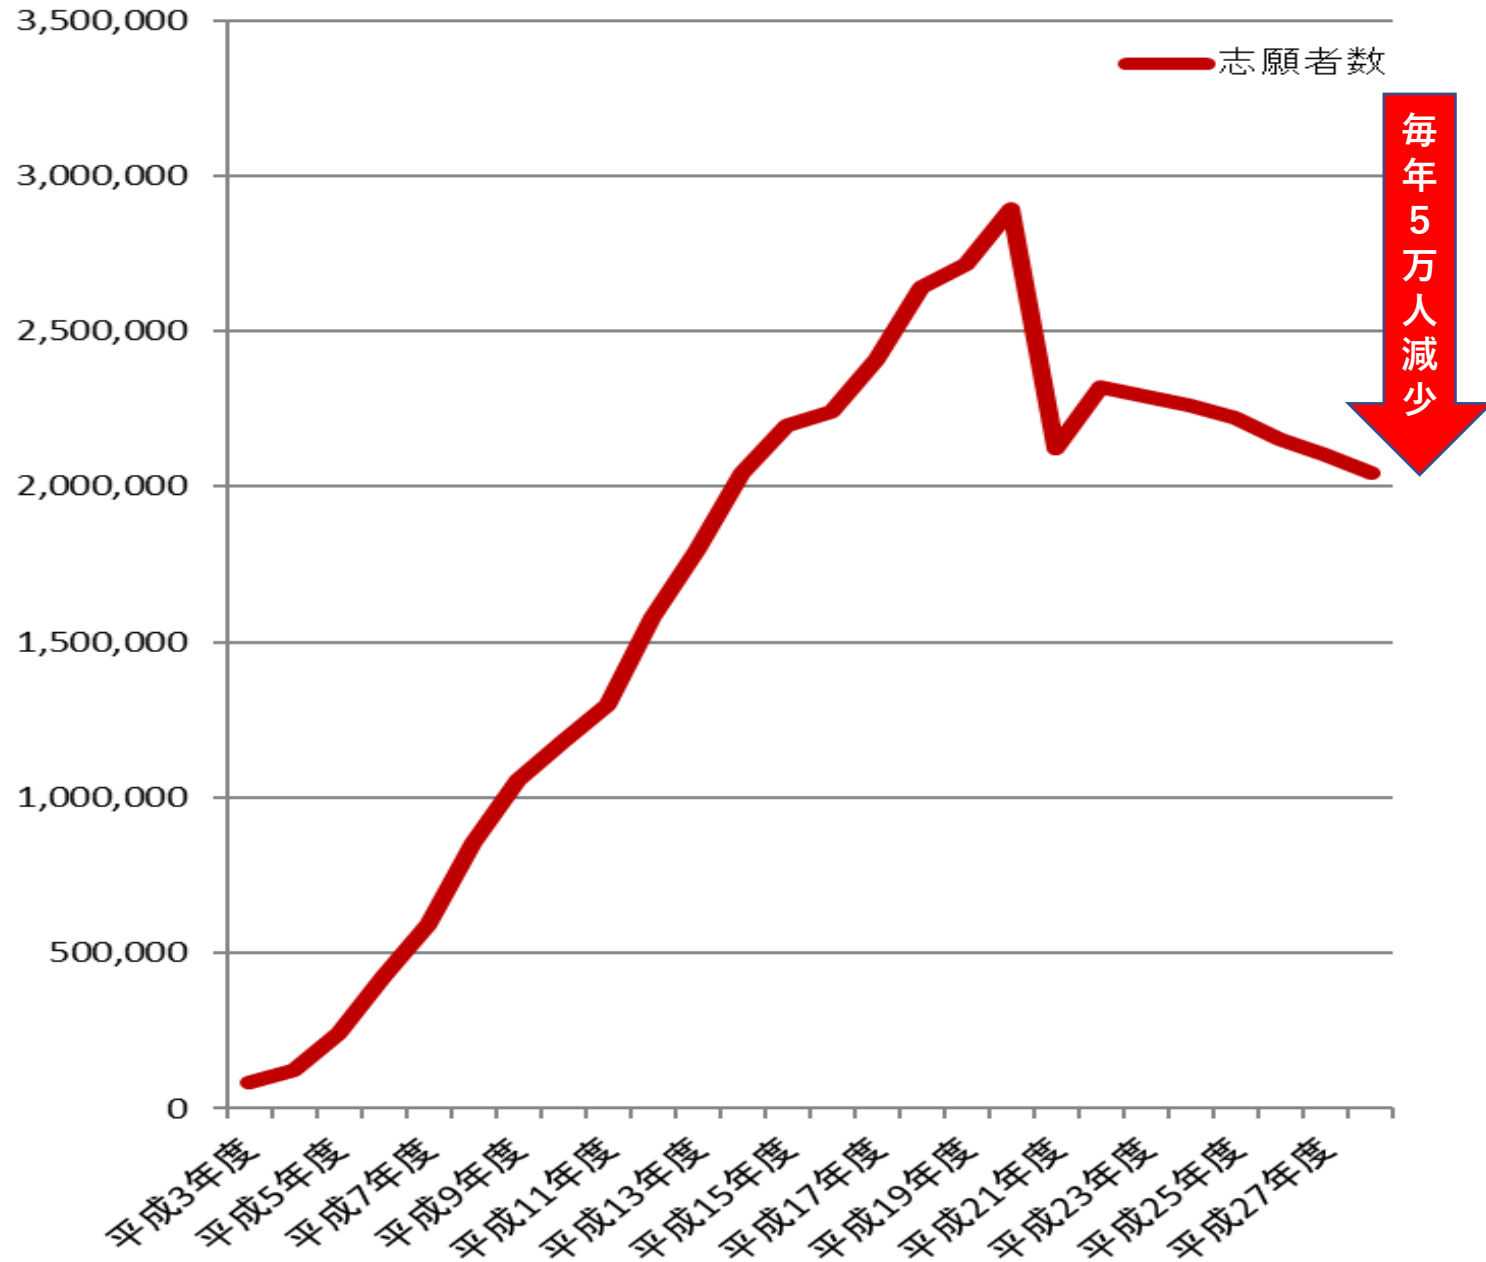

志願者数

出典：公益財団法人 日本漢字能力検定協会HP等

年度	志願者数
平成3年度	81,924
平成4年度	124,000
平成5年度	240,036
平成6年度	425,972
平成7年度	592,512
平成8年度	854,607
平成9年度	1,055,710
平成10年度	1,178,228
平成11年度	1,300,052
平成12年度	1,576,959
平成13年度	1,797,608
平成14年度	2,044,170
平成15年度	2,195,595
平成16年度	2,240,344
平成17年度	2,407,075
平成18年度	2,640,812
平成19年度	2,716,711
平成20年度	2,893,071
平成21年度	2,123,191
平成22年度	2,320,722
平成23年度	2,290,400
平成24年度	2,261,539
平成25年度	2,219,990
平成26年度	2,153,282
平成27年度	2,103,271
平成28年度	2,041,649